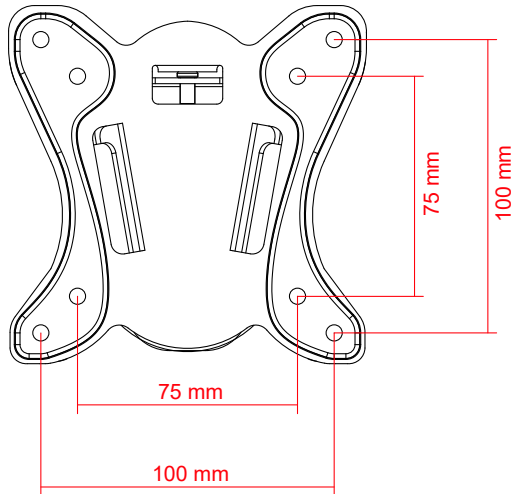

15 mm

TV-Wandhalterung Basic Fix (Größe S)

- geeignet für die meisten Fernsehgeräte aller gängigen Marken
- platzsparende Wandmontage

Bildschirmgröße: 58 - 107 cm (23 - 42")
 Max. Traglast: 25 kg
 Gewicht: 0,25 kg
 Wandabstand: 15 mm
 Stärke Wandplatte: 2,0 mm
 Stärke VESA-Platte: 1,2 mm
 VESA (FDMI): 75x75, 100x100

TV Wall Mount Basic Fix (Size S)

- wall bracket suitable for most TV sets of all popular brands
- space saving wall mounting

TV size: 58 - 107 cm (23 - 42")
 Load capacity: 25 kg
 Weight: 0.25 kg
 Wall distance: 15 mm
 Wall plate thickness: 2.0 mm
 VESA plate thickness: 1.2 mm
 VESA (FDMI): 75x75, 100x100